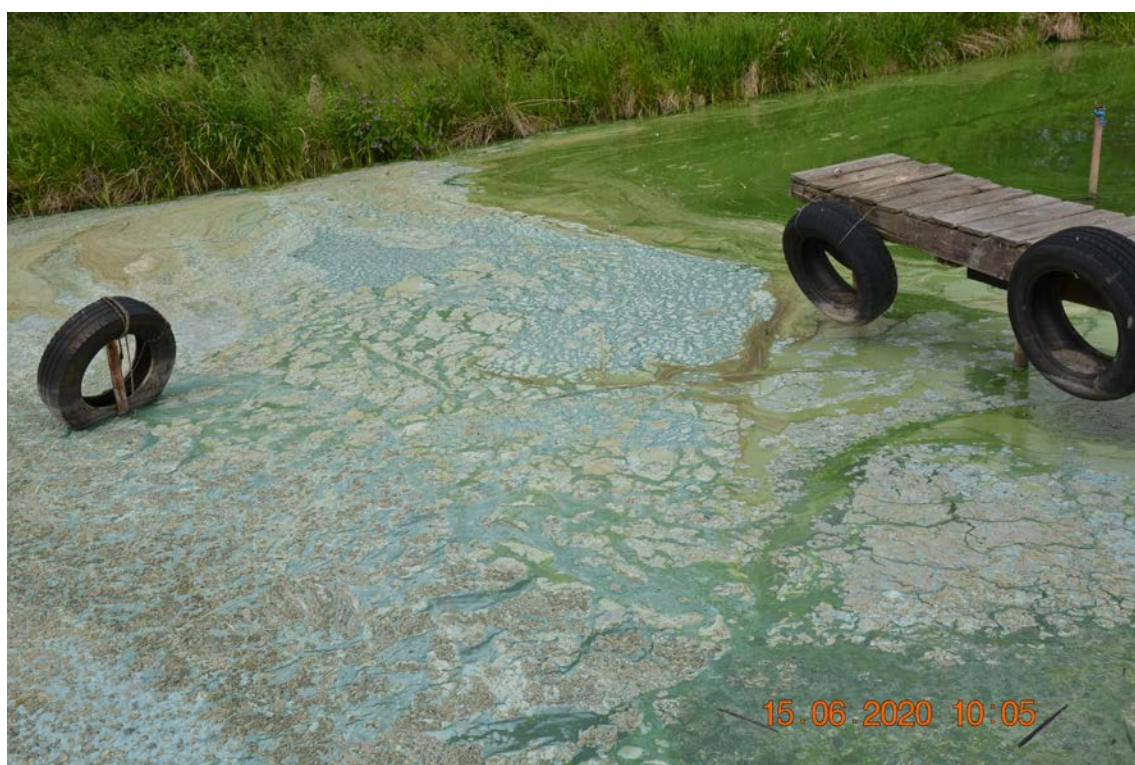

Dokumentacja fotograficzna rozpoznania zanieczyszczenia w terenie w dniu 15.06.2020 r.

Fot. 1 Przystań WOPR w Łabuzie

Fot. 2 Przystań WOPR w Łabuzie

Fot. 3 Przystań WOPR w Łabuszu

Fot. 4 Przystań WOPR w Łabuszu